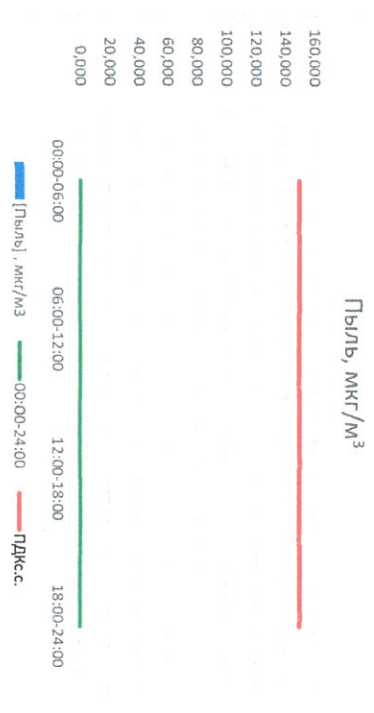

Отчёт о состоянии атмосферного воздуха за 02.02.2021 г.

Направление ветра	[NO ₁], мкг/м ³	[NO ₂], мкг/м ³	[CO], мкг/м ³	[SO ₂], мкг/м ³	[Пыль], мкг/м ³
00:00-06:00	Ю	-	0,328	-	-
06:00-12:00	ЮЗ	-	0,279	-	-
12:00-18:00	Ю	-	0,303	-	-
18:00-24:00	ВЮВ	-	0,503	-	-
00:00-24:00	Ю	-	0,353	-	-
ПДК _{сс}	60,0	40,0	3,0	50,0	150,0