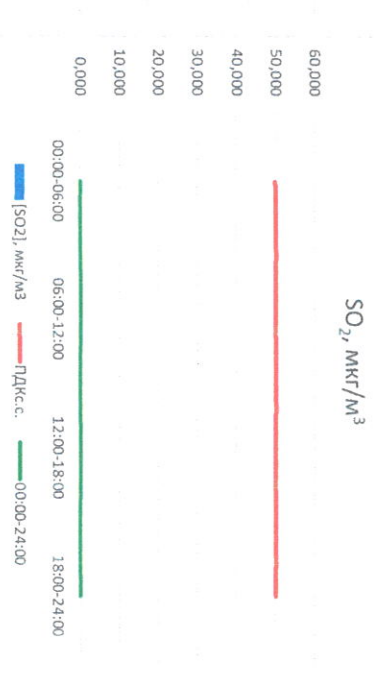

Отчёт о состоянии атмосферного воздуха за 02.02.2021 г.

Направление ветра	[NO ₁], мкг/м ³	[NO ₂], мкг/м ³	[CO], мкг/м ³	[SO ₂], мкг/м ³	[Пыль], мкг/м ³
00:00-06:00	Ю	-	0,328	-	-
06:00-12:00	ЮЗ	-	0,279	-	-
12:00-18:00	Ю	-	0,303	-	-
18:00-24:00	ВЮВ	-	0,503	-	-
00:00-24:00	Ю	-	0,353	-	-
ПДК _{сс}	60,0	40,0	3,0	50,0	150,0