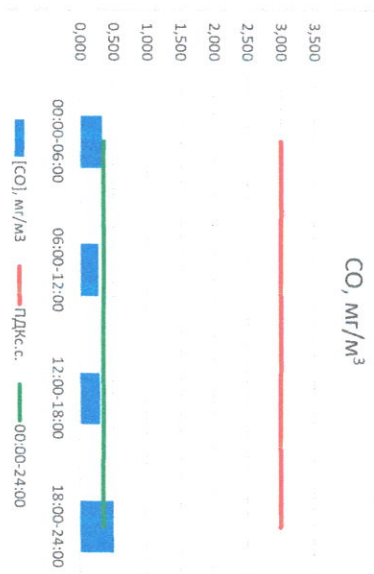

Отчёт о состоянии атмосферного воздуха за 02.02.2021 г.

Направление ветра	[NO ₁], мкг/м ³	[NO ₂], мкг/м ³	[CO], мкг/м ³	[SO ₂], мкг/м ³	[Пыль], мкг/м ³
00:00-06:00	Ю	-	0,328	-	-
06:00-12:00	ЮЗ	-	0,279	-	-
12:00-18:00	Ю	-	0,303	-	-
18:00-24:00	ВЮВ	-	0,503	-	-
00:00-24:00	Ю	-	0,353	-	-
ПДК _{сс}	60,0	40,0	3,0	50,0	150,0