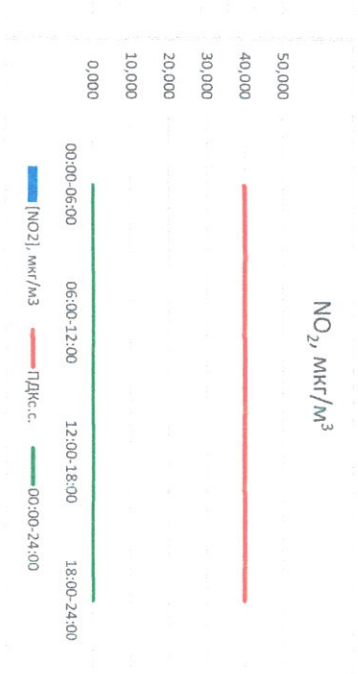

Отчёт о состоянии атмосферного воздуха за 02.02.2021 г.

Направление ветра	[NO ₁], мкг/м ³	[NO ₂], мкг/м ³	[CO], мкг/м ³	[SO ₂], мкг/м ³	[Пыль], мкг/м ³
00:00-06:00	Ю	-	0,328	-	-
06:00-12:00	ЮЗ	-	0,279	-	-
12:00-18:00	Ю	-	0,303	-	-
18:00-24:00	ВЮВ	-	0,503	-	-
00:00-24:00	Ю	-	0,353	-	-
ПДК _{сс}	60,0	40,0	3,0	50,0	150,0